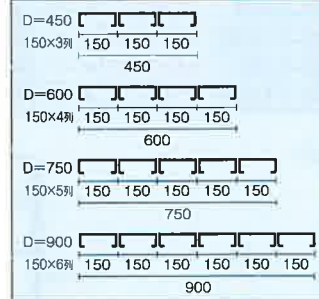

棚板ピッチ：50mm

組立式

均等耐荷重 (棚板1段当り) **300kg**

均等耐荷重 (棚1連当り) **2000kg**

棚板奥行バリエーション

※高さと同様がであれば、何台でも連結できます。

KOBEMAG®

長寿命化

●H2400mm

※ラックの間口(W1・W2)、奥行(D)は支柱の外寸法を表示しています。

(単位: mm)

段数	奥行(D)	間口(W)	W=900 W1=955 W2=900		メーカー希望小売価格	W=1200 W1=1255 W2=1200		メーカー希望小売価格	W=1500 W1=1555 W2=1500		メーカー希望小売価格	W=1800 W1=1855 W2=1800		メーカー希望小売価格
			○品番・価格(税抜)			○品番・価格(税抜)			○品番・価格(税抜)			○品番・価格(税抜)		
6段	450	単体	MB-3126	¥121,480	オープン	MB-3326	¥132,700	オープン	MB-3526	¥160,950	オープン	MB-3726	¥182,830	オープン
		連結	MB-3126R	¥107,320	オープン	MB-3326R	¥118,550	オープン	MB-3526R	¥146,790	オープン	MB-3726R	¥168,660	オープン
	600	単体	MB-3146	¥138,860	オープン	MB-3346	¥153,650	オープン	MB-3546	¥191,190	オープン	MB-3746	¥219,690	オープン
		連結	MB-3146R	¥124,700	オープン	MB-3346R	¥139,480	オープン	MB-3546R	¥177,030	オープン	MB-3746R	¥205,520	オープン
	750	単体	MB-3156	¥163,280	オープン	MB-3356	¥181,600	オープン	MB-3556	¥228,460	オープン	MB-3756	¥263,560	オープン
		連結	MB-3156R	¥149,120	オープン	MB-3356R	¥167,430	オープン	MB-3556R	¥214,290	オープン	MB-3756R	¥249,400	オープン
	900	単体	MB-3166	¥185,230	オープン	MB-3366	¥207,120	オープン	MB-3566	¥263,280	オープン	MB-3766	¥304,990	オープン
		連結	MB-3166R	¥171,080	オープン	MB-3366R	¥192,950	オープン	MB-3566R	¥249,120	オープン	MB-3766R	¥290,830	オープン