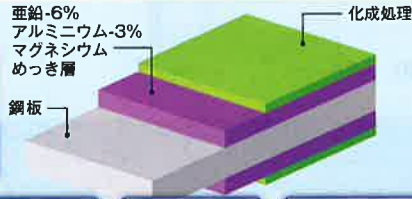

棚板ピッチ：50mm

組立式

均等耐荷重 (棚板1段当り) **300kg**

均等耐荷重 (棚1連当り) **2000kg**

棚板奥行バリエーション

※高さと同様がであれば、何台でも連結できます。

KOBEMAG®

長寿命化

少ない
めっき付着量で高耐食性

LCC(ライフサイクルコスト)
補修費削減

コストダウン
を実現

工程省略で
環境にやさしい

KOBEMAG®の耐食性は、溶融亜鉛めっき鋼板に比べ **10~20倍**
 溶融亜鉛-5%アルミニウム合金めっき鋼板に比べ **5~8倍**

平坦部の
耐食メカニズム

KOBEMAG®

鋼板