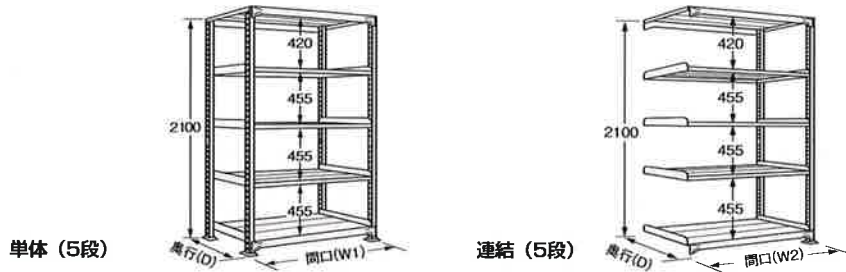

●H2100mm

※ラックの間口(W1・W2)、奥行(D)は支柱の外寸法を表示しています。

(単位: mm)

段数	奥行(D)	間口(W)	W=900 W1=955 W2=900		メーカー希望小売価格	W=1200 W1=1255 W2=1200		メーカー希望小売価格	W=1500 W1=1555 W2=1500		メーカー希望小売価格	W=1800 W1=1855 W2=1800		メーカー希望小売価格
			○品番・価格(税抜)			○品番・価格(税抜)			○品番・価格(税抜)			○品番・価格(税抜)		
5段	450	単体	MB-2125	¥104,460	オープン	MB-2325	¥113,900	オープン	MB-2525	¥137,500	オープン	MB-2725	¥156,080	オープン
		連結	MB-2125R	¥92,750	オープン	MB-2325R	¥102,190	オープン	MB-2525R	¥125,790	オープン	MB-2725R	¥144,360	オープン
	600	単体	MB-2145	¥118,950	オープン	MB-2345	¥131,360	オープン	MB-2545	¥162,700	オープン	MB-2745	¥186,790	オープン
		連結	MB-2145R	¥107,230	オープン	MB-2345R	¥119,650	オープン	MB-2545R	¥150,990	オープン	MB-2745R	¥175,080	オープン
	750	単体	MB-2155	¥139,190	オープン	MB-2355	¥154,560	オープン	MB-2555	¥193,660	オープン	MB-2755	¥223,260	オープン
		連結	MB-2155R	¥127,480	オープン	MB-2355R	¥142,850	オープン	MB-2555R	¥181,950	オープン	MB-2755R	¥211,550	オープン
	900	単体	MB-2165	¥157,480	オープン	MB-2365	¥175,800	オープン	MB-2565	¥222,660	オープン	MB-2765	¥257,760	オープン
		連結	MB-2165R	¥145,760	オープン	MB-2365R	¥164,090	オープン	MB-2565R	¥210,950	オープン	MB-2765R	¥246,050	オープン