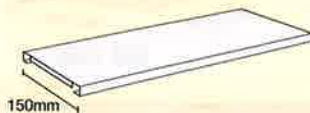

●H2400mm

※ラックの間口(W1・W2)、奥行(D)は支柱の外寸法を表示しています。

(単位: mm)

段数	奥行(D)	間口(W)	W=900 W1=955 W2=900		メーカー希望小売価格	W=1200 W1=1255 W2=1200		メーカー希望小売価格	W=1500 W1=1555 W2=1500		メーカー希望小売価格	W=1800 W1=1855 W2=1800		メーカー希望小売価格
			○品番・価格(税抜)			○品番・価格(税抜)			○品番・価格(税抜)			○品番・価格(税抜)		
6段	450	単体	MB-3126	¥121,480	オープン	MB-3326	¥132,700	オープン	MB-3526	¥160,950	オープン	MB-3726	¥182,830	オープン
		連結	MB-3126R	¥107,320	オープン	MB-3326R	¥118,550	オープン	MB-3526R	¥146,790	オープン	MB-3726R	¥168,660	オープン
	600	単体	MB-3146	¥138,860	オープン	MB-3346	¥153,650	オープン	MB-3546	¥191,190	オープン	MB-3746	¥219,690	オープン
		連結	MB-3146R	¥124,700	オープン	MB-3346R	¥139,480	オープン	MB-3546R	¥177,030	オープン	MB-3746R	¥205,520	オープン
	750	単体	MB-3156	¥163,280	オープン	MB-3356	¥181,600	オープン	MB-3556	¥228,460	オープン	MB-3756	¥263,560	オープン
		連結	MB-3156R	¥149,120	オープン	MB-3356R	¥167,430	オープン	MB-3556R	¥214,290	オープン	MB-3756R	¥249,400	オープン
	900	単体	MB-3166	¥185,230	オープン	MB-3366	¥207,120	オープン	MB-3566	¥263,280	オープン	MB-3766	¥304,990	オープン
		連結	MB-3166R	¥171,080	オープン	MB-3366R	¥192,950	オープン	MB-3566R	¥249,120	オープン	MB-3766R	¥290,830	オープン

●オプション 運賃別途

●棚板セット(棚受含む)

●ビーム(抜け止めピン付)

(単位: mm)

間口	○品番	価格(税抜)	メーカー希望小売価格
900用	MB-9P	¥5,220	オープン
1200用	MB-12P	¥5,380	オープン
1500用	MB-15P	¥5,500	オープン
1800用	MB-18P	¥6,030	オープン

(単位: mm)

●支柱(樹脂ベースキャップ付)

(単位: mm)