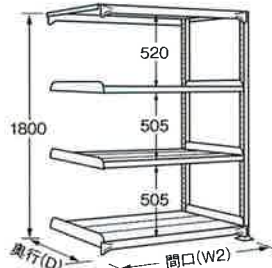

単体 (4段)

連結 (4段)

単体 (5段)

連結 (5段)

※ラックの間口(W1・W2)、奥行(D)は支柱の外寸法を表示しています。

(単位：mm)

段数	奥行(D)	W=900		W=1200		W=1500		W=1800		メーカー希望小売価格				
		W1=955	W2=900	W1=1255	W2=1200	W1=1555	W2=1500	W1=1855	W2=1800					
		○品番・価格(税抜)		○品番・価格(税抜)		○品番・価格(税抜)		○品番・価格(税抜)						
4段	450	単体	MB-1124	¥87,430	オープン	MB-1324	¥95,120	オープン	MB-1524	¥114,050	オープン	MB-1724	¥129,320	オープン
		連結	MB-1124R	¥78,180	オープン	MB-1324R	¥85,850	オープン	MB-1524R	¥104,790	オープン	MB-1724R	¥120,050	オープン
	600	単体	MB-1144	¥99,030	オープン	MB-1344	¥109,080	オープン	MB-1544	¥134,220	オープン	MB-1744	¥153,890	オープン
		連結	MB-1144R	¥89,760	オープン	MB-1344R	¥99,800	オープン	MB-1544R	¥124,950	オープン	MB-1744R	¥144,620	オープン
	750	単体	MB-1154	¥115,120	オープン	MB-1354	¥127,520	オープン	MB-1554	¥158,860	オープン	MB-1754	¥182,950	オープン
		連結	MB-1154R	¥105,850	オープン	MB-1354R	¥118,260	オープン	MB-1554R	¥149,600	オープン	MB-1754R	¥173,690	オープン
	900	単体	MB-1164	¥129,720	オープン	MB-1364	¥144,500	オープン	MB-1564	¥182,050	オープン	MB-1764	¥210,550	オープン
		連結	MB-1164R	¥120,460	オープン	MB-1364R	¥135,230	オープン	MB-1564R	¥172,790	オープン	MB-1764R	¥201,280	オープン
5段	450	単体	MB-1125	¥99,560	オープン	MB-1325	¥109,000	オープン	MB-1525	¥132,600	オープン	MB-1725	¥151,180	オープン
		連結	MB-1125R	¥90,290	オープン	MB-1325R	¥99,750	オープン	MB-1525R	¥123,330	オープン	MB-1725R	¥141,900	オープン
	600	単体	MB-1145	¥114,050	オープン	MB-1345	¥126,460	オープン	MB-1545	¥157,800	オープン	MB-1745	¥181,890	オープン
		連結	MB-1145R	¥104,790	オープン	MB-1345R	¥117,190	オープン	MB-1545R	¥148,550	オープン	MB-1745R	¥172,620	オープン
	750	単体	MB-1155	¥134,290	オープン	MB-1355	¥149,660	オープン	MB-1555	¥188,760	オープン	MB-1755	¥218,360	オープン
		連結	MB-1155R	¥125,030	オープン	MB-1355R	¥140,400	オープン	MB-1555R	¥179,500	オープン	MB-1755R	¥209,090	オープン
	900	単体	MB-1165	¥152,580	オープン	MB-1365	¥170,900	オープン	MB-1565	¥217,760	オープン	MB-1765	¥252,860	オープン
		連結	MB-1165R	¥143,320	オープン	MB-1365R	¥161,650	オープン	MB-1565R	¥208,500	オープン	MB-1765R	¥243,600	オープン