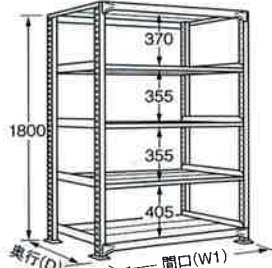

単体 (4段)

連結 (4段)

単体 (5段)

連結 (5段)

※ラックの間口(W1・W2)、奥行(D)は支柱の外寸法を表示しています。

(単位：mm)

段数	奥行(D)	W=900		W=1200		W=1500		W=1800		メーカー希望小売価格				
		W1=955	W2=900	W1=1255	W2=1200	W1=1555	W2=1500	W1=1855	W2=1800					
		○品番・価格(税抜)		○品番・価格(税抜)		○品番・価格(税抜)		○品番・価格(税抜)						
4段	450	単体	MB-1124	¥87,430	オープン	MB-1324	¥95,120	オープン	MB-1524	¥114,050	オープン	MB-1724	¥129,320	オープン
		連結	MB-1124R	¥78,180	オープン	MB-1324R	¥85,850	オープン	MB-1524R	¥104,790	オープン	MB-1724R	¥120,050	オープン
	600	単体	MB-1144	¥99,030	オープン	MB-1344	¥109,080	オープン	MB-1544	¥134,220	オープン	MB-1744	¥153,890	オープン
		連結	MB-1144R	¥89,760	オープン	MB-1344R	¥99,800	オープン	MB-1544R	¥124,950	オープン	MB-1744R	¥144,620	オープン
	750	単体	MB-1154	¥115,120	オープン	MB-1354	¥127,520	オープン	MB-1554	¥158,860	オープン	MB-1754	¥182,950	オープン
		連結	MB-1154R	¥105,850	オープン	MB-1354R	¥118,260	オープン	MB-1554R	¥149,600	オープン	MB-1754R	¥173,690	オープン
	900	単体	MB-1164	¥129,720	オープン	MB-1364	¥144,500	オープン	MB-1564	¥182,050	オープン	MB-1764	¥210,550	オープン
		連結	MB-1164R	¥120,460	オープン	MB-1364R	¥135,230	オープン	MB-1564R	¥172,790	オープン	MB-1764R	¥201,280	オープン
5段	450	単体	MB-1125	¥99,560	オープン	MB-1325	¥109,000	オープン	MB-1525	¥132,600	オープン	MB-1725	¥151,180	オープン
		連結	MB-1125R	¥90,290	オープン	MB-1325R	¥99,750	オープン	MB-1525R	¥123,330	オープン	MB-1725R	¥141,900	オープン
	600	単体	MB-1145	¥114,050	オープン	MB-1345	¥126,460	オープン	MB-1545	¥157,800	オープン	MB-1745	¥181,890	オープン
		連結	MB-1145R	¥104,790	オープン	MB-1345R	¥117,190	オープン	MB-1545R	¥148,550	オープン	MB-1745R	¥172,620	オープン
	750	単体	MB-1155	¥134,290	オープン	MB-1355	¥149,660	オープン	MB-1555	¥188,760	オープン	MB-1755	¥218,360	オープン
		連結	MB-1155R	¥125,030	オープン	MB-1355R	¥140,400	オープン	MB-1555R	¥179,500	オープン	MB-1755R	¥209,090	オープン
	900	単体	MB-1165	¥152,580	オープン	MB-1365	¥170,900	オープン	MB-1565	¥217,760	オープン	MB-1765	¥252,860	オープン
		連結	MB-1165R	¥143,320	オープン	MB-1365R	¥161,650	オープン	MB-1565R	¥208,500	オープン	MB-1765R	¥243,600	オープン