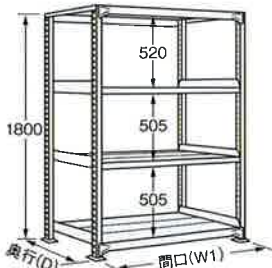

単体 (4段)

連結 (4段)

単体 (5段)

連結 (5段)

※ラックの間口(W1・W2)、奥行(D)は支柱の外寸法を表示しています。

(単位：mm)

段数	奥行(D)	W=900		W=1200		W=1500		W=1800		メーカー希望小売価格				
		W1=955	W2=900	W1=1255	W2=1200	W1=1555	W2=1500	W1=1855	W2=1800					
		○品番・価格(税抜)		○品番・価格(税抜)		○品番・価格(税抜)		○品番・価格(税抜)						
4段	450	単体	MB-1124	¥87,430	オープン	MB-1324	¥95,120	オープン	MB-1524	¥114,050	オープン	MB-1724	¥129,320	オープン
		連結	MB-1124R	¥78,180	オープン	MB-1324R	¥85,850	オープン	MB-1524R	¥104,790	オープン	MB-1724R	¥120,050	オープン
	600	単体	MB-1144	¥99,030	オープン	MB-1344	¥109,080	オープン	MB-1544	¥134,220	オープン	MB-1744	¥153,890	オープン
		連結	MB-1144R	¥89,760	オープン	MB-1344R	¥99,800	オープン	MB-1544R	¥124,950	オープン	MB-1744R	¥144,620	オープン
	750	単体	MB-1154	¥115,120	オープン	MB-1354	¥127,520	オープン	MB-1554	¥158,860	オープン	MB-1754	¥182,950	オープン
		連結	MB-1154R	¥105,850	オープン	MB-1354R	¥118,260	オープン	MB-1554R	¥149,600	オープン	MB-1754R	¥173,690	オープン
	900	単体	MB-1164	¥129,720	オープン	MB-1364	¥144,500	オープン	MB-1564	¥182,050	オープン	MB-1764	¥210,550	オープン
		連結	MB-1164R	¥120,460	オープン	MB-1364R	¥135,230	オープン	MB-1564R	¥172,790	オープン	MB-1764R	¥201,280	オープン
5段	450	単体	MB-1125	¥99,560	オープン	MB-1325	¥109,000	オープン	MB-1525	¥132,600	オープン	MB-1725	¥151,180	オープン
		連結	MB-1125R	¥90,290	オープン	MB-1325R	¥99,750	オープン	MB-1525R	¥123,330	オープン	MB-1725R	¥141,900	オープン
	600	単体	MB-1145	¥114,050	オープン	MB-1345	¥126,460	オープン	MB-1545	¥157,800	オープン	MB-1745	¥181,890	オープン
		連結	MB-1145R	¥104,790	オープン	MB-1345R	¥117,190	オープン	MB-1545R	¥148,550	オープン	MB-1745R	¥172,620	オープン
	750	単体	MB-1155	¥134,290	オープン	MB-1355	¥149,660	オープン	MB-1555	¥188,760	オープン	MB-1755	¥218,360	オープン
		連結	MB-1155R	¥125,030	オープン	MB-1355R	¥140,400	オープン	MB-1555R	¥179,500	オープン	MB-1755R	¥209,090	オープン
	900	単体	MB-1165	¥152,580	オープン	MB-1365	¥170,900	オープン	MB-1565	¥217,760	オープン	MB-1765	¥252,860	オープン
		連結	MB-1165R	¥143,320	オープン	MB-1365R	¥161,650	オープン	MB-1565R	¥208,500	オープン	MB-1765R	¥243,600	オープン