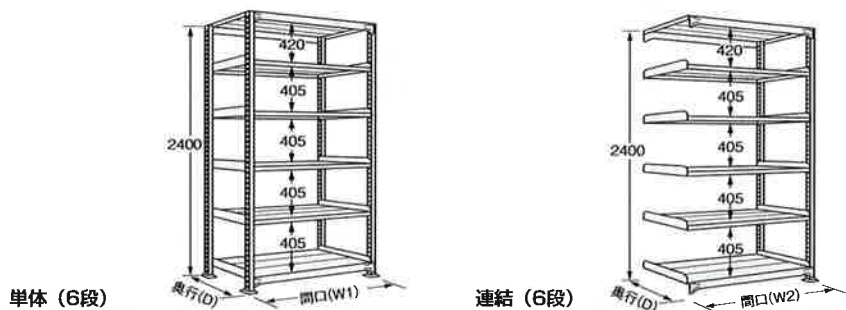

●H2400mm

※ラックの間口(W1・W2)、奥行(D)は支柱の外寸法を表示しています。

(単位: mm)

段数	奥行(D)	間口(W)	W=900 W1=955 W2=900		メーカー希望小売価格	W=1200 W1=1255 W2=1200		メーカー希望小売価格	W=1500 W1=1555 W2=1500		メーカー希望小売価格	W=1800 W1=1855 W2=1800		メーカー希望小売価格
			○品番・価格(税抜)			○品番・価格(税抜)			○品番・価格(税抜)			○品番・価格(税抜)		
6段	450	単体	MB-3126	¥121,480	オープン	MB-3326	¥132,700	オープン	MB-3526	¥160,950	オープン	MB-3726	¥182,830	オープン
		連結	MB-3126R	¥107,320	オープン	MB-3326R	¥118,550	オープン	MB-3526R	¥146,790	オープン	MB-3726R	¥168,660	オープン
	600	単体	MB-3146	¥138,860	オープン	MB-3346	¥153,650	オープン	MB-3546	¥191,190	オープン	MB-3746	¥219,690	オープン
		連結	MB-3146R	¥124,700	オープン	MB-3346R	¥139,480	オープン	MB-3546R	¥177,030	オープン	MB-3746R	¥205,520	オープン
	750	単体	MB-3156	¥163,280	オープン	MB-3356	¥181,600	オープン	MB-3556	¥228,460	オープン	MB-3756	¥263,560	オープン
		連結	MB-3156R	¥149,120	オープン	MB-3356R	¥167,430	オープン	MB-3556R	¥214,290	オープン	MB-3756R	¥249,400	オープン
	900	単体	MB-3166	¥185,230	オープン	MB-3366	¥207,120	オープン	MB-3566	¥263,280	オープン	MB-3766	¥304,990	オープン
		連結	MB-3166R	¥171,080	オープン	MB-3366R	¥192,950	オープン	MB-3566R	¥249,120	オープン	MB-3766R	¥290,830	オープン

●オプション 運賃別途

●棚板セット(棚受含む)

●ビーム(抜け止めピン付)

(単位: mm)

間口	○品番	価格(税抜)	メーカー希望小売価格
900用	MB-9P	¥5,220	オープン
1200用	MB-12P	¥5,380	オープン
1500用	MB-15P	¥5,500	オープン
1800用	MB-18P	¥6,030	オープン

(単位: mm)

●支柱(樹脂ベースキャップ付)

(単位: mm)

高さ	○品番	価格(税抜)	メーカー希望小売価格
1800用	MB-1800	¥4,650	オープン
2100用	MB-2100	¥5,860	オープン
2400用	MB-2400	¥7,090	オープン

適合サイズ	間口×奥行(実寸)	○品番	価格(税抜)	メーカー希望小売価格
W 900×D450用	W 840×D450	MB-94N	¥12,130	オープン
W 900×D600用	W 840×D600	MB-96N	¥15,030	オープン
W 900×D750用	W 840×D750	MB-97N	¥19,190	オープン
W 900×D900用	W 840×D900	MB-99N	¥22,860	オープン
W1200×D450用	W1140×D450	MB-124N	¥13,900	オープン
W1200×D600用	W1140×D600	MB-126N	¥17,400	オープン
W1200×D750用	W1140×D750	MB-127N	¥22,150	オープン
W1200×D900用	W1140×D900	MB-129N	¥26,420	オープン

適合サイズ	間口×奥行(実寸)	○品番	価格(税抜)	メーカー希望小売価格
W1500×D450用	W1440×D450	MB-154N	¥18,560	オープン
W1500×D600用	W1440×D600	MB-156N	¥23,630	オープン
W1500×D750用	W1440×D750	MB-157N	¥29,900	オープン
W1500×D900用	W1440×D900	MB-159N	¥35,720	オープン
W1800×D450用	W1740×D450	MB-184N	¥21,860	オープン
W1800×D600用	W1740×D600	MB-186N	¥28,050	オープン
W1800×D750用	W1740×D750	MB-187N	¥35,420	オープン
W1800×D900用	W1740×D900	MB-189N	¥42,330	オープン

●販売店

工場器具・機器の専門メーカー

株式会社 **サカエ**

<http://www.sts-sakae.co.jp>

2024年10月発行